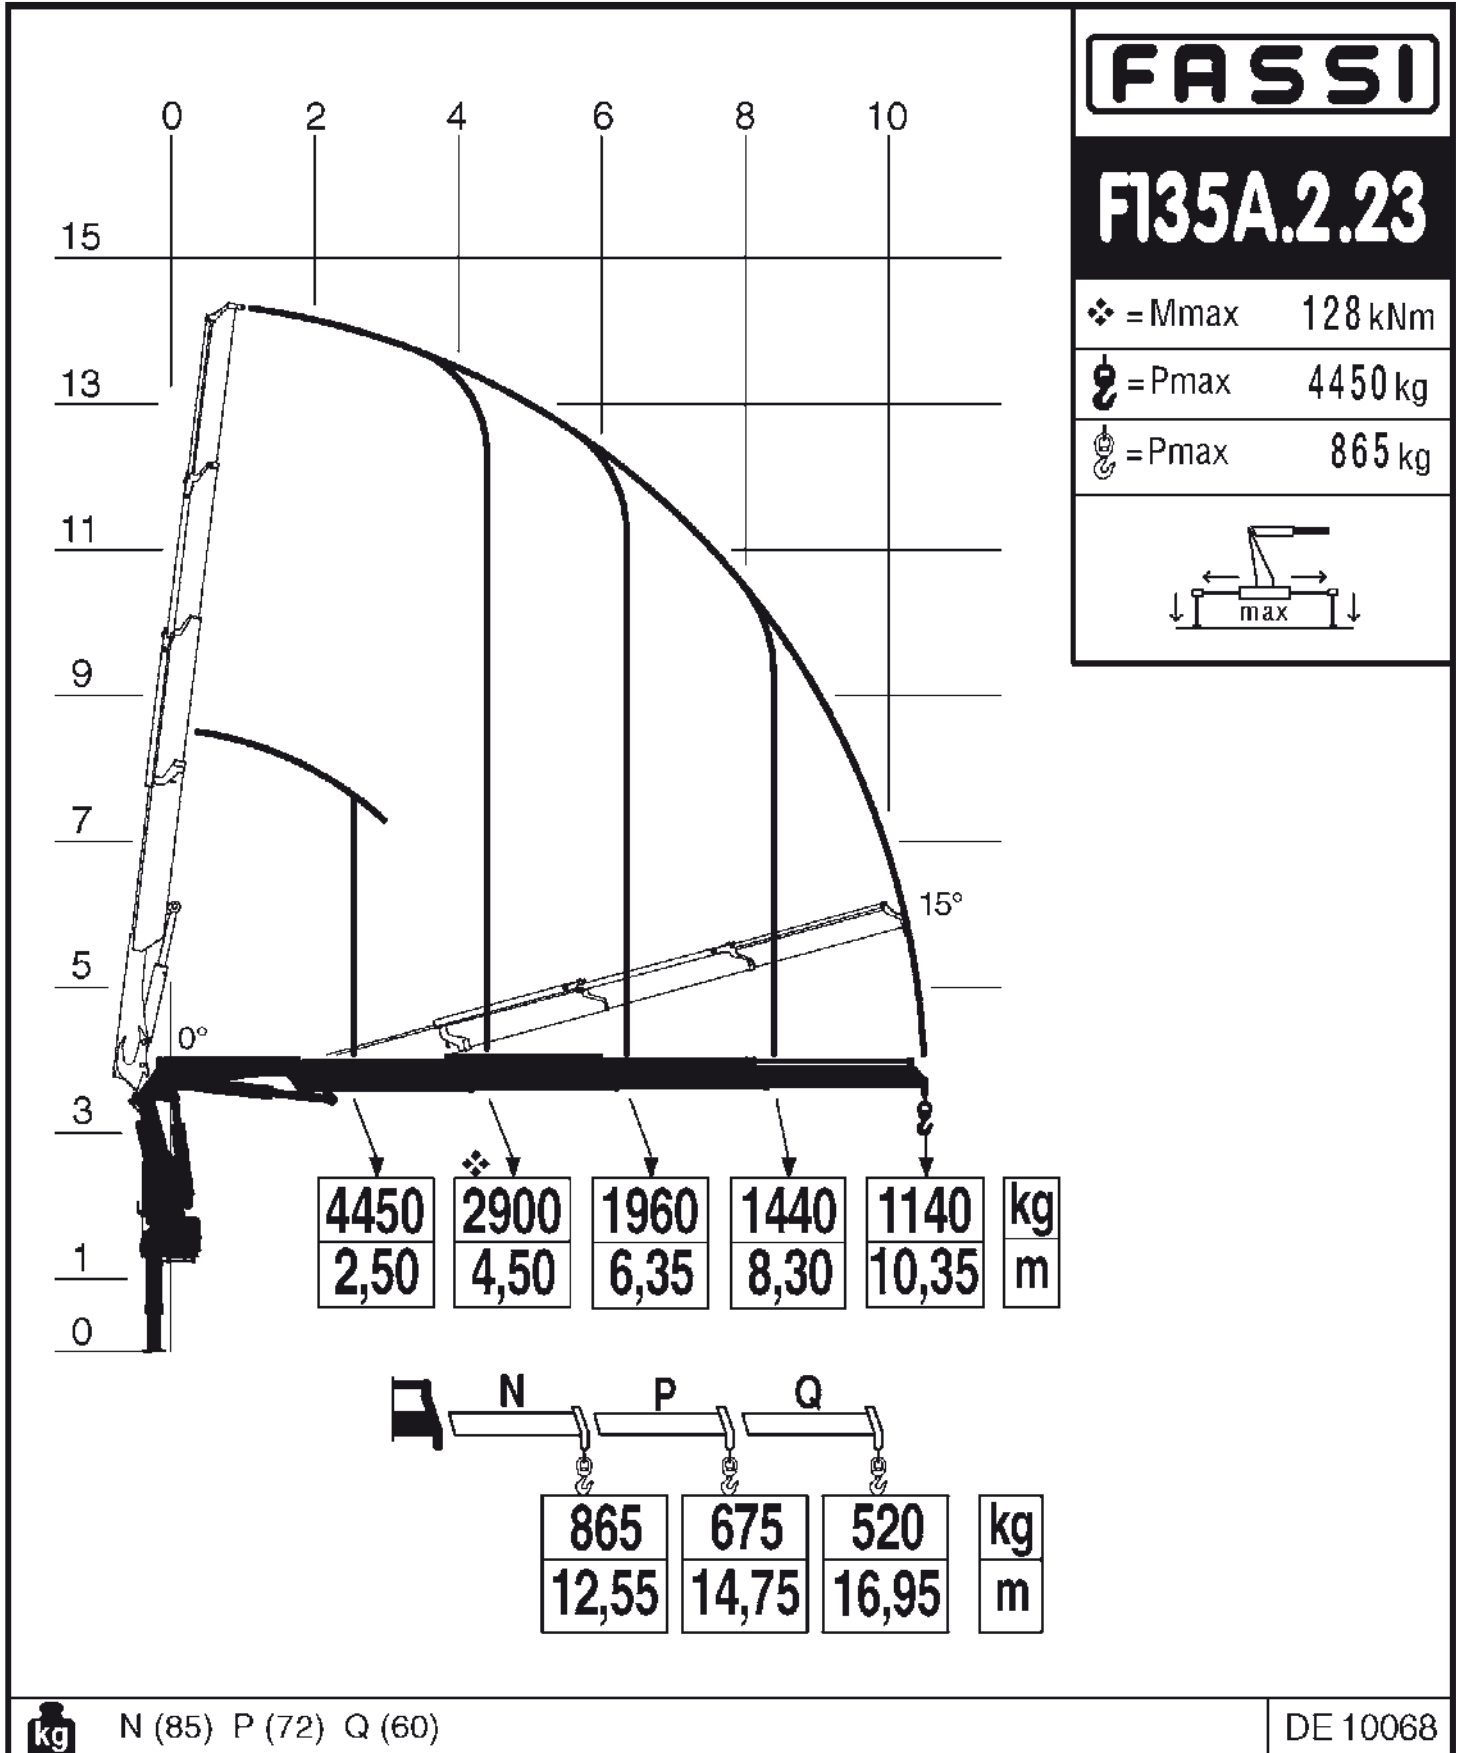

Via Roma, 110
14021 Albino (BG)
Tel.: +39 035 776400
Fax: +39 035 755020
www.fassi.com
fassi@fassi.com

LOAD DIAGRAM WITH LIFTING MOMENT LIMITING DEVICE

FASSI

F135A.2.23

\diamond = Mmax	128 kNm
\downarrow = Pmax	4450 kg
\hookrightarrow = Pmax	865 kg